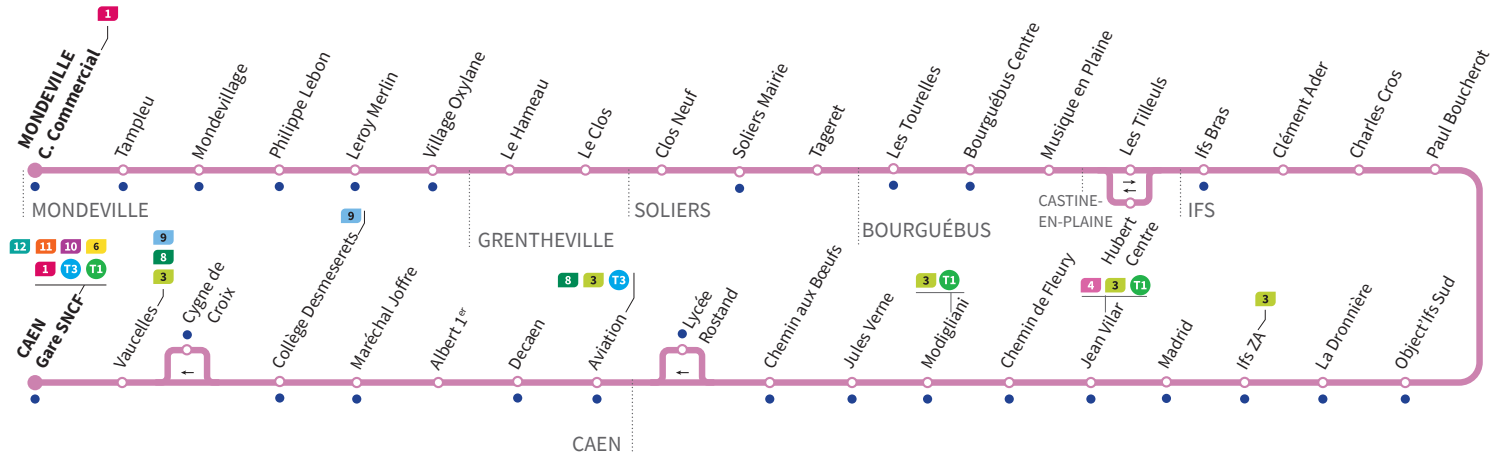

Horaires valables du lundi 29 août 2022 jusqu'au dimanche 2 juillet 2023*

La ligne 30 ne circule pas les dimanches et jours fériés.

TOUTE L'ANNÉE / Samedi : Direction → MONDEVILLE - Centre Commercial

Gare SNCF	7.02	8.15	9.18	10.22	11.24	12.27	13.28	14.31	15.33	16.37	17.38	18.44	19.43
Collège Desmeserets	7.06	8.19	9.22	10.26	11.28	12.31	13.32	14.35	15.37	16.41	17.42	18.48	19.47
Aviation	7.11	8.24	9.27	10.32	11.34	12.37	13.38	14.40	15.42	16.45	17.46	18.53	19.51
Modigliani	7.15	8.28	9.31	10.36	11.38	12.41	13.42	14.44	15.46	16.50	17.51	18.58	19.55
Jean Vilar	7.17	8.30	9.33	10.39	11.41	12.44	13.45	14.47	15.49	16.53	17.54	19.01	19.58
Ifs ZA	7.20	8.33	9.36	10.42	11.44	12.47	13.48	14.50	15.52	16.56	17.57	19.04	20.01
Paul Boucherot	7.25	8.38	9.41	10.47	11.49	12.52	13.53	14.55	15.57	17.01	18.02	19.09	20.06
Hubert Centre	7.35	8.48	9.51	10.57	11.59	13.02	14.03	15.04	16.06	17.10	18.11	19.18	20.16
Bourguébus Centre	7.39	8.52	9.55	11.02	12.04	13.07	14.08	15.09	16.11	17.15	18.16	19.23	20.20
Soliers Mairie	7.42	8.55	9.58	11.05	12.07	13.10	14.11	15.12	16.14	17.18	18.19	19.26	20.23
Le Hameau	7.45	8.58	10.01	11.09	12.11	13.14	14.15	15.16	16.18	17.22	18.23	19.30	20.26
Mondeville C. Commercial	7.55	9.08	10.11	11.19	12.21	13.24	14.25	15.26	16.29	17.33	18.34	19.40	20.36

TOUTE L'ANNÉE / Samedi : Direction → CAEN - Gare SNCF

Mondeville C. Commercial	7.09	8.12	9.20	10.23	11.25	12.27	13.30	14.31	15.35	16.37	17.43	18.44	19.50
Le Hameau	7.16	8.19	9.27	10.30	11.33	12.35	13.39	14.40	15.44	16.46	17.52	18.52	19.58
Soliers Mairie	7.20	8.23	9.31	10.34	11.37	12.39	13.43	14.44	15.48	16.50	17.56	18.56	20.02
Bourguébus Centre	7.24	8.27	9.35	10.38	11.40	12.42	13.46	14.47	15.51	16.53	17.59	18.59	20.05
Les Tilleuls	7.28	8.31	9.39	10.42	11.44	12.46	13.50	14.51	15.55	16.57	18.03	19.03	20.09
Paul Boucherot	7.37	8.40	9.48	10.51	11.53	12.55	13.59	15.00	16.04	17.06	18.12	19.12	20.18
Ifs ZA	7.42	8.45	9.53	10.56	11.58	13.00	14.04	15.05	16.09	17.11	18.17	19.17	20.23
Jean Vilar	7.46	8.49	9.57	11.00	12.02	13.04	14.08	15.09	16.12	17.14	18.20	19.20	20.26
Modigliani	7.49	8.52	10.00	11.03	12.05	13.07	14.11	15.12	16.15	17.17	18.23	19.23	20.29
Aviation	7.53	8.56	10.04	11.07	12.09	13.11	14.15	15.16	16.19	17.21	18.27	19.27	20.33
Collège Desmeserets	7.57	9.00	10.08	11.11	12.13	13.15	14.19	15.20	16.23	17.25	18.31	19.31	20.37
Gare SNCF	8.01	9.04	10.12	11.15	12.17	13.19	14.23	15.24	16.27	17.29	18.35	19.35	20.41