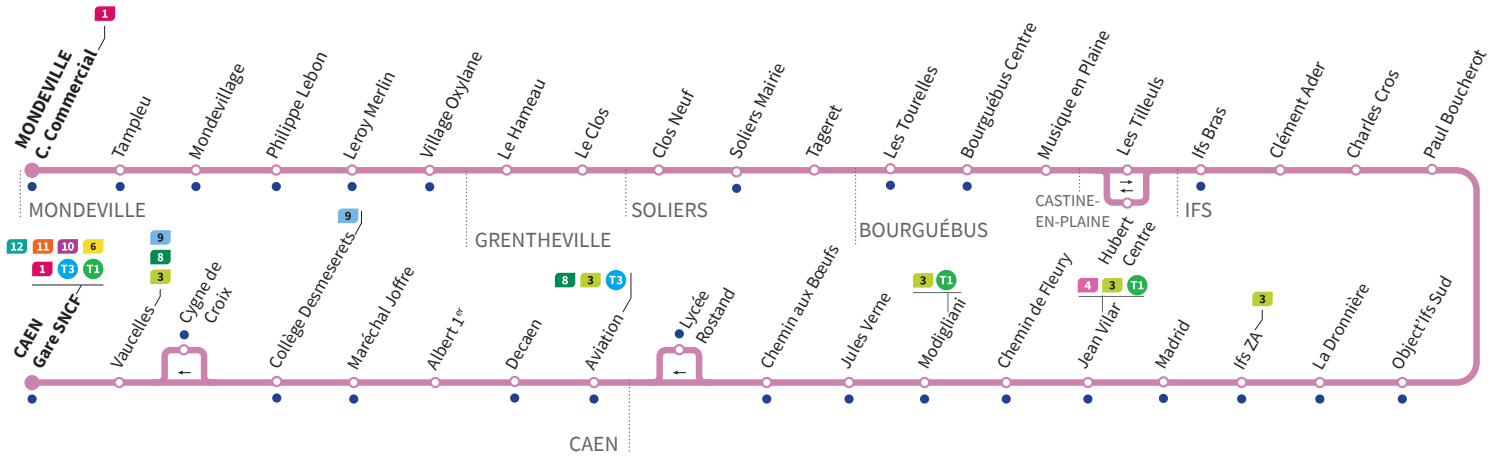

Horaires valables du lundi 29 août 2022 jusqu'au dimanche 2 juillet 2023*

La ligne 30 ne circule pas les dimanches et jours fériés.

TOUTE L'ANNÉE / Lundi à vendredi : Direction → MONDEVILLE - Centre Commercial

TOUTE L'ANNÉE / Lundi à vendredi : Direction → CAEN - Gare SNCF

Mondeville C. Commercial	6.00	7.09	8.12	9.20	10.23	11.25	12.27	13.30	14.31	15.35	16.37	17.43	18.44	19.50
Le Hameau	6.07	7.16	8.19	9.27	10.30	11.33	12.35	13.38	14.39	15.43	16.44	17.50	18.52	19.58
Soliers Mairie	6.12	7.21	8.24	9.32	10.34	11.37	12.39	13.42	14.43	15.47	16.48	17.54	18.56	20.02
Bourguébus Centre	6.16	7.25	8.28	9.36	10.38	11.41	12.42	13.45	14.46	15.50	16.51	17.57	18.59	20.05
Les Tilleuls	6.20	7.30	8.32	9.40	10.42	11.45	12.46	13.49	14.50	15.54	16.55	18.01	19.03	20.09
Paul Boucherot	6.29	7.40	8.42	9.49	10.51	11.54	12.55	13.58	14.59	16.03	17.04	18.11	19.12	20.18
IFS ZA	6.34	7.45	8.47	9.54	10.56	11.59	13.00	14.03	15.04	16.08	17.09	18.16	19.17	20.23
Jean Vilar	6.37	7.49	8.51	9.57	10.59	12.02	13.03	14.06	15.07	16.11	17.12	18.19	19.20	20.26
Modigliani	6.40	7.52	8.54	10.00	11.02	12.05	13.06	14.09	15.10	16.14	17.15	18.22	19.23	20.29
Aviation	6.44	7.57	8.59	10.04	11.06	12.09	13.10	14.13	15.15	16.19	17.20	18.27	19.27	20.33
Collège Desmeserets	6.49	8.03	9.05	10.10	11.12	12.15	13.16	14.19	15.21	16.25	17.26	18.32	19.31	20.37
Gare SNCF	6.53	8.08	9.10	10.14	11.16	12.19	13.20	14.23	15.25	16.29	17.30	18.36	19.35	20.41